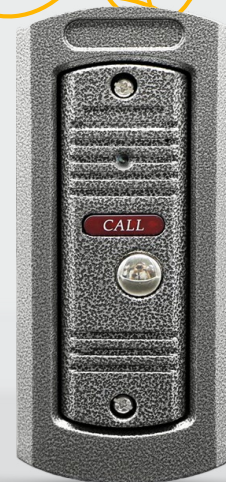

# VIDEO PORTERO + MONITOR

DE 7" O 10" PULGADAS

- Monitor LCD digital a color de 7" y 10".
- Permite tomar hasta 99 fotos (al llenarse la memoria se borra las primeras fotos), también puede revisar y eliminar las fotografías.
- Graba Vídeos, incorporando tarjeta Micro SD.
- Soporta 2 porteros, 4 monitores internos, citófono (por cada monitor) y 1 cámara de CCTV.
- Panel de aleación de aluminio.
- Infrarrojos para visión nocturna.