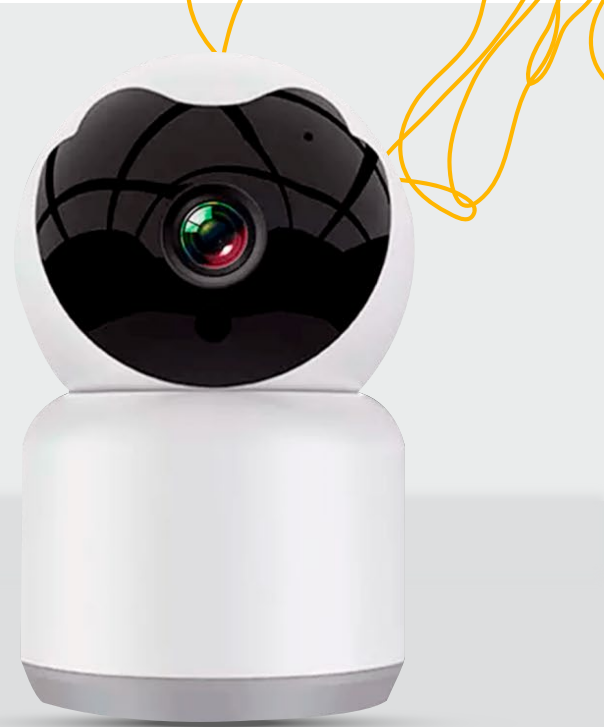

DIEL Solución de Seguridad Inteligente WIFI

CAMARA TUYA SMART PARA SALA WIFI

CON SEGUIMIENTO

- Comunicación audio bidireccional a través de la aplicación.
- Notificación de detección de movimiento y sonido a través de la cámara.
- Movimiento de 355° H y 90° V.
- Creación de escenas y automatización.
- Modo de privacidad, evita que la cámara transmita y grabe video y audio.
- Captura de imágenes y video a través de la aplicación.
- LEDs infrarrojos de compensación para una visión nocturna a blanco y negro.

Alimentación	5V 1A
Almacenamiento	Local Tarjeta Micro TF
Plataforma de soporte	Android/iOS
Compresión de video	H.265
Tem. funcionamiento	0°C ~ +50°C
Tipo de montaje	Montaje superficial
Cifrado inalámbrico	WEP/WPA/WPA2
Consumo de energía	5 W
Capacidad de memoria	8-128GB

Equipos Compatibles
ALL WIFI PRODUCTS

ESCANEA PARA MÁS INFORMACIÓN

DIEL Solución de Seguridad Inteligente WIFI

CAMARA DE VIDEOVIGILANCIA WIFI

COMPATIBLE CON TUYA SMART

La cámara Wifi Smart PST-6024H Tuya es un dispositivo de monitoreo y seguridad que te permite vigilar tu hogar o negocio desde cualquier lugar a través de tu teléfono inteligente. Esta cámara es fácil de instalar y utilizar.

Comunicación de audio tipo Bidireccional

- Cuenta con Sirena para activar cuando se necesite alertar.
- LEDs infrarrojos de compensación para una visión nocturna a blanco y negro.